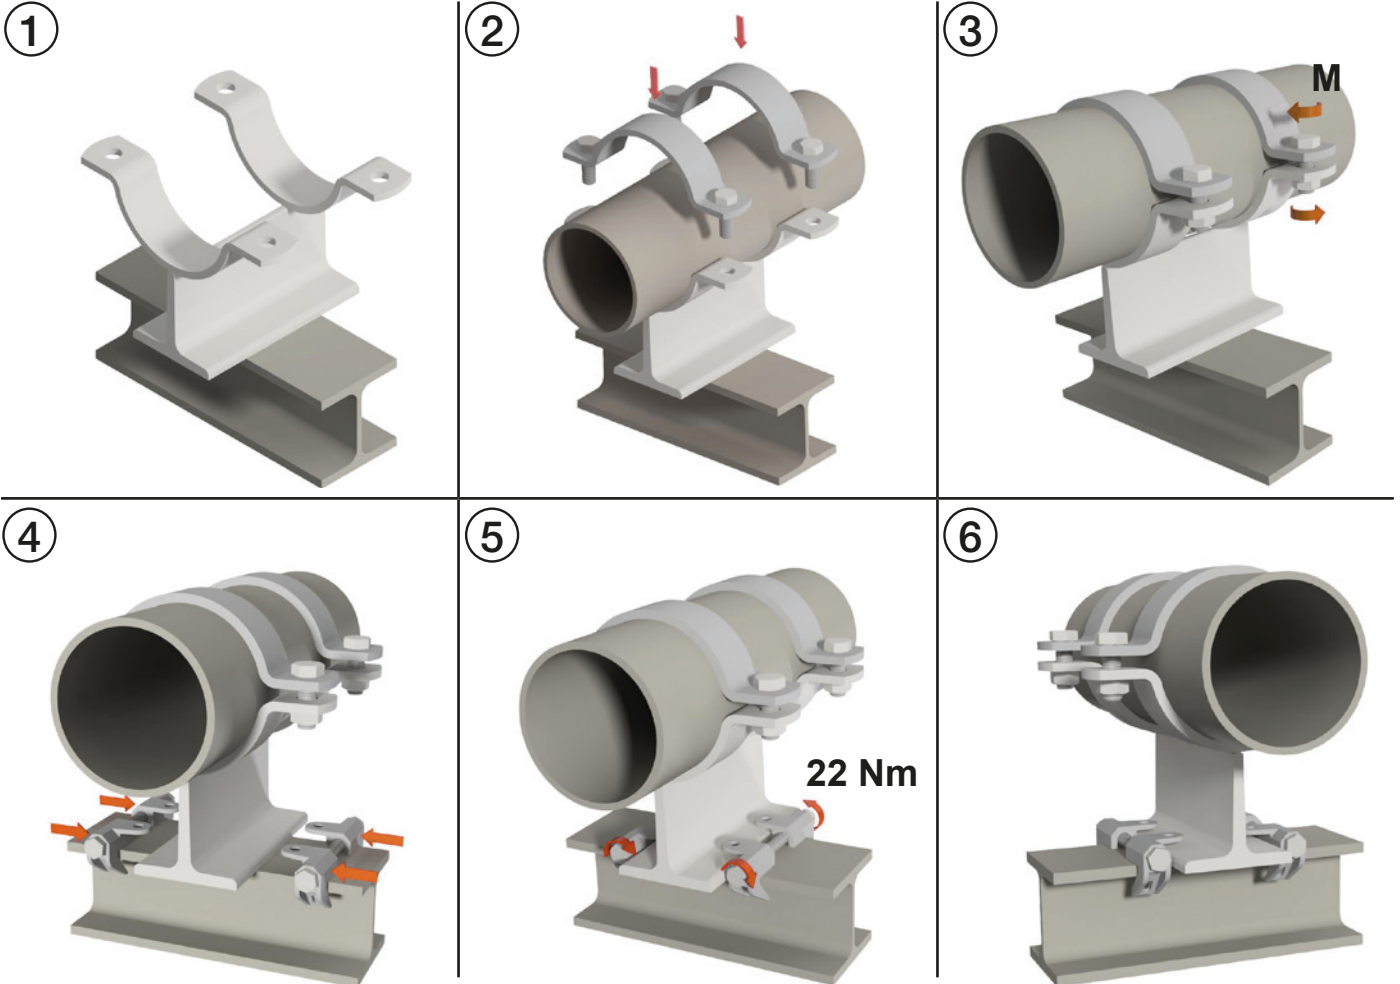

## Montageanleitung – Rohrschlitten Typ TP-2/TF-2 mit Klemmsätzen F2 AH

EN - Mounting instructions – Pipe slides type TP-2/TF-2 with cramping sets type F2 AH

ES - Instrucciones de instalación - Patín deslizante TP2/TF2 con juego de accesorios de fijación Tipo F2 AH

		<b>M</b>
20-40 mm	M10 x 30	18
50-80 mm	M12 x 35	32
100-200 mm	M16 x 45	80
250-350 mm	M20 x 50	157
400-500 mm	M24 x 60	272